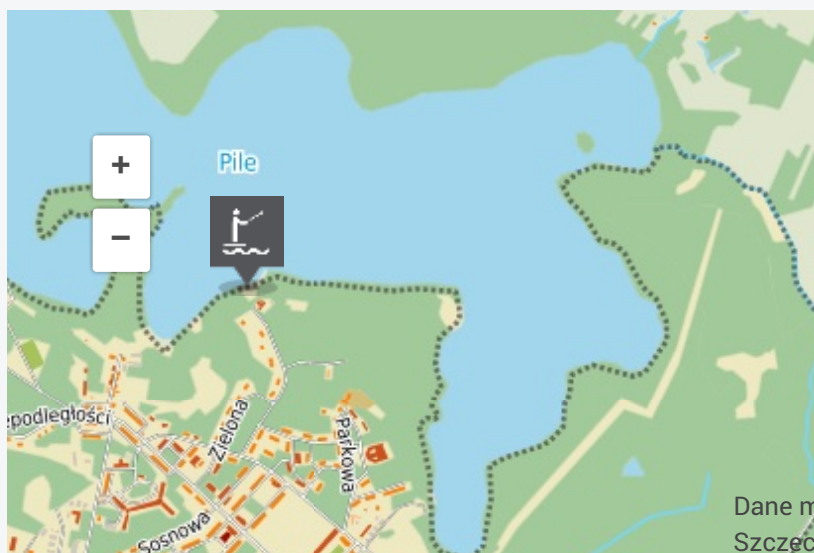

Duże pomosty na jeziorze Pile, Borne Sulinowo

Borne Sulinowo

Dojazd ul. Jeziorną, punkt orientacyjny restauracja Marina.

INFORMACJE SZCZEGÓLNE

ADRES

Jeziorna [Borne Sulinowo](#)

WWW

www.bornesulinowo.pl

WSPÓLRZĘDNE

53.5911317035, 16.5419891637

53° 35' 28", 16° 32' 31"

Nawiguj

Pokaż na mapie

[Dodaj do planu podróży](#)

Media

Lokalizacja