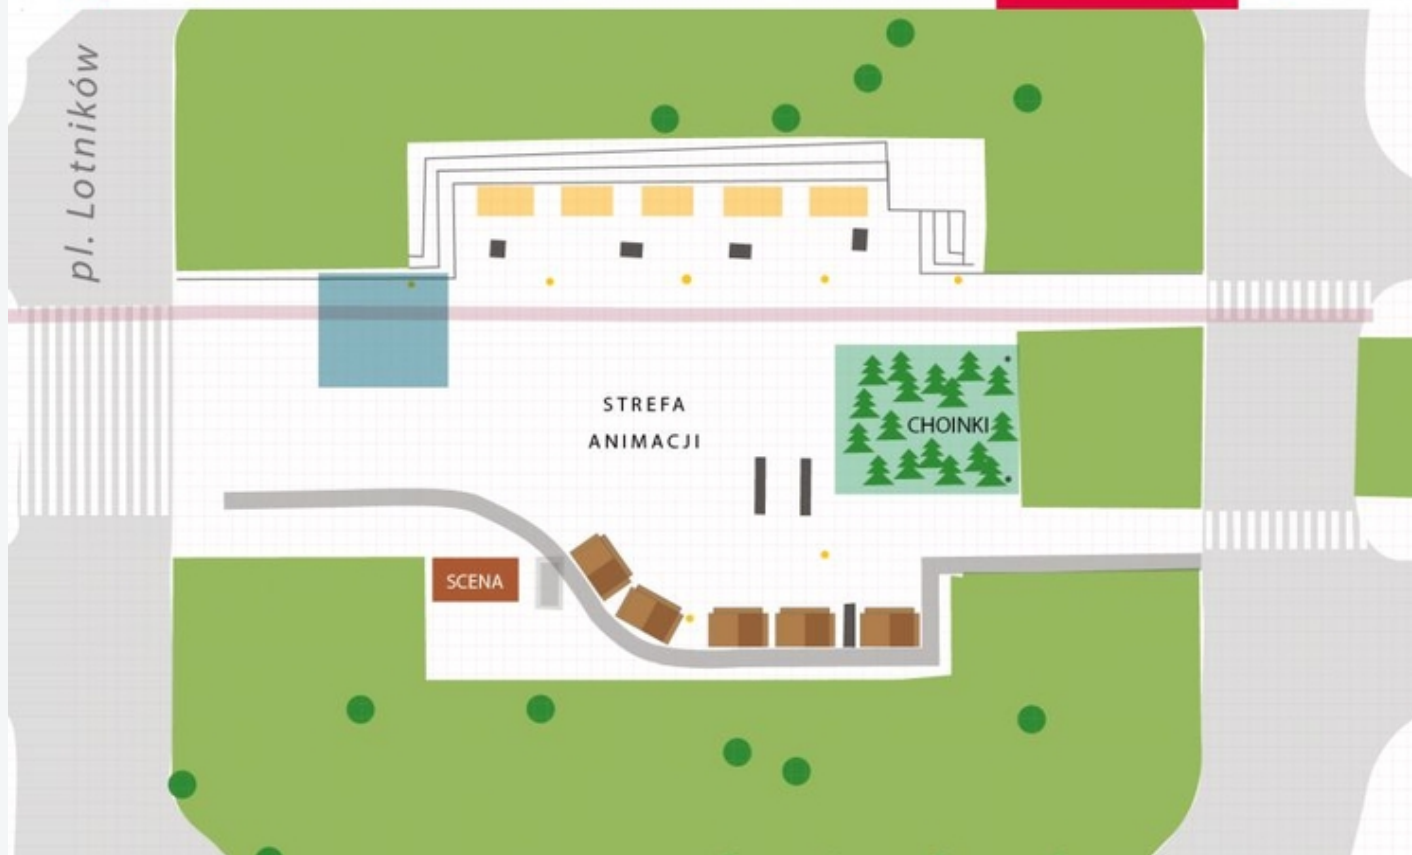

Plac Lotników w Szczecinie

Szczecin

JARMARK BOŻONARODZENIOWY 7-17.12.2017

SZCZECIN
Plac Lotników

Jarmark Bożonarodzeniowy

INFORMACJE SZCZEGÓŁOWE

ADRES

Plac Lotników [Szczecin](#)

WSPÓŁRZĘDNE

53.4303785980, 14.5502394109

53° 25' 49", 14° 33' 1"

Nawiguj

Pokaż na mapie

[Dodaj do planu podróży](#)

Media

Lokalizacja