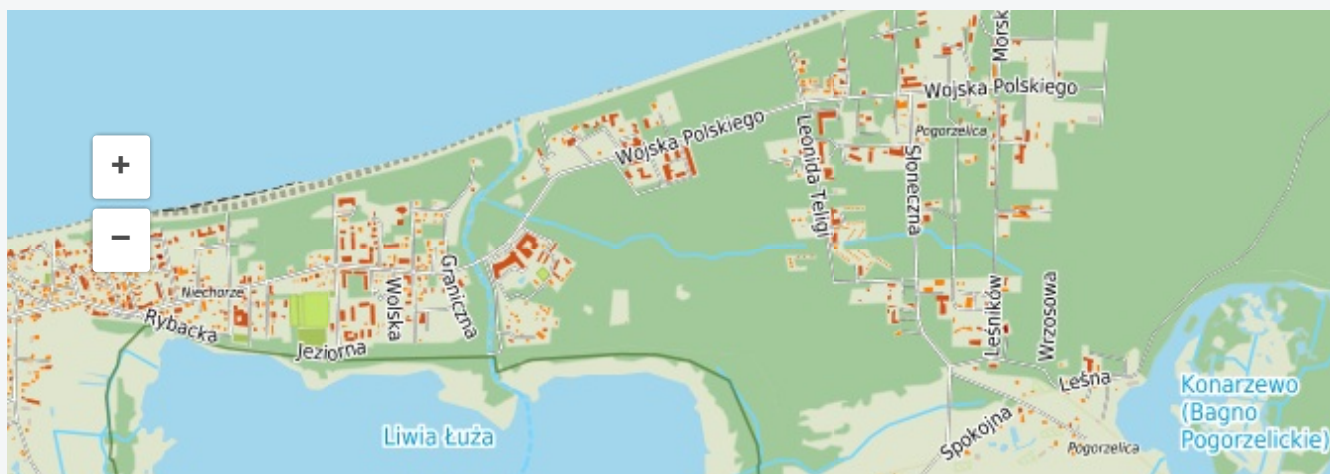

Lokalizacja