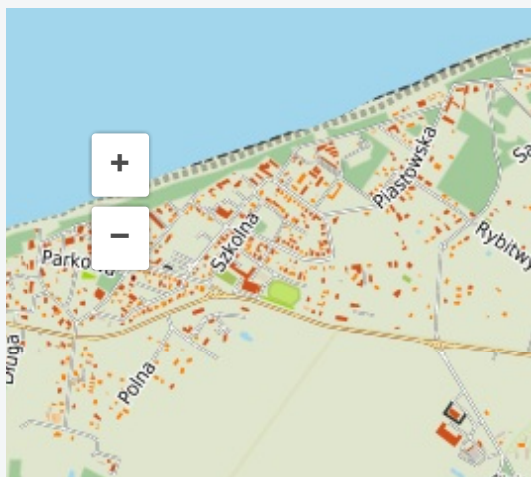

# Skatepark

Rewal

Skatepark jest częścią kompleksu sportowego znajdującego się w centrum Rewala, przy ulicy Szkolnej 1.

Ofertę przy ulicy Szkolnej uzupełnia profesjonalnie urządzony skatepark, który został wyposażony w takiej urządzenia jak: mini rampa z bankiem, quarter pipe, funbox z grindboxem, podjazdy oraz poręcz. Tor skateboardowy nadaje się do jazdy na desce, rowerze i rolkach. Korzystanie z obiektu jest bezpłatne.

## Lokalizacja

### WSPÓŁRZĘDNE

54.0807758991, 15.0207865588  
54° 4' 51", 15° 1' 15"

Nawiguj

Pokaż na mapie

[Dodaj do planu podróży](#)