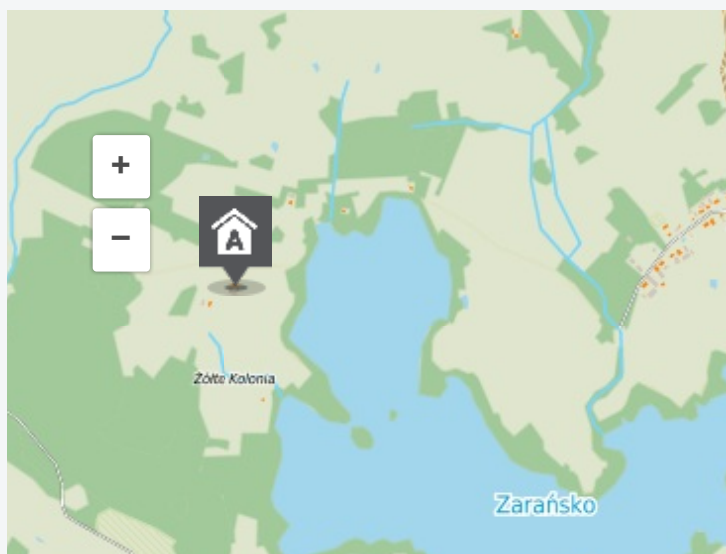

Gospodarstwo Agroturystyczne Franciszek Krefft

Drawsko Pomorskie

Franciszek Krefft domki letniskowe jazda konna
pole namiotowe pole kempingowe

INFORMACJE SZCZEGÓŁOWE

ADRES

Żółcin 14, 78-500 [Drawsko Pomorskie](#)

TELEFON

+48 668 80 7 659

E-MAIL

ludwik24@op.pl

WSPÓŁRZĘDNE

53.5877575498, 15.8150354624
53° 35' 16", 15° 48' 54"

Nawiguj

Pokaż na mapie

[Dodaj do planu podróży](#)

Lokalizacja

Dane mapy © OpenStreetMap CC BY-SA, © WODGIK Szczecin

KOMENTARZE

Zaloguj się, aby dodać komentarz.